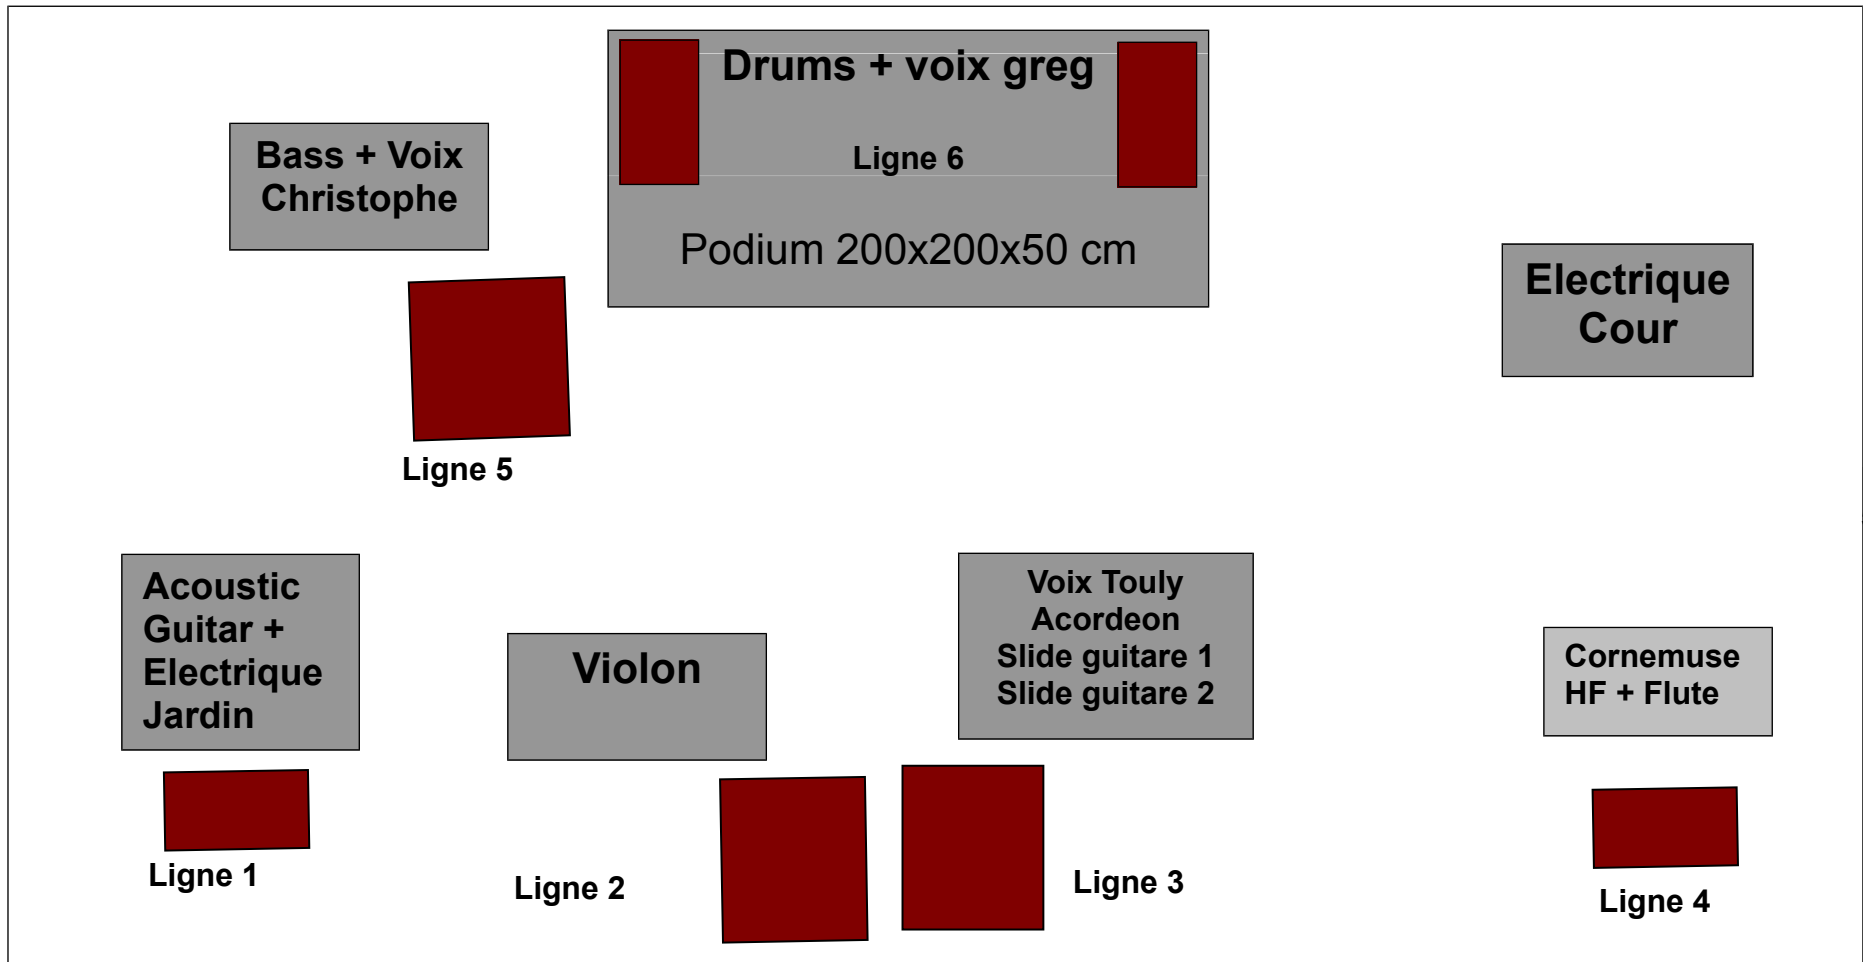

# Patch List / Plan de scène

SRA

04/04/2017

Page 1/2

1	Grosse caisse	B52	ou équivalent	Compresseur / gate
2	Snare Top	SM57	ou équivalent	Compresseur / gate
3	Snare Bottom	SM57	ou équivalent	Compresseur / gate
4	T1	ATM 41	ou équivalent	Gate
5	T2	ATM 41	ou équivalent	Gate
6	Floor Tom	ATM 41	ou équivalent	Gate
7	OH L	SM 81	ou équivalent	
8	OH R	SM 81	ou équivalent	
9	HH	SM 81	ou équivalent	
10	Bass	XLR		Compresseur
11	Acoustic Guitar	D.I.		Compresseur
12	Electric Guitar jardin	SM57	ou équivalent	Compresseur
13	Electric Guitar Cour	SM57	ou équivalent	Compresseur
14	Slide Guitar 1	SM57	ou équivalent	Compresseur
15	Slide Guitar 2	SM57	ou équivalent	Compresseur
16	Acordeon	XLR		Compresseur
17	Violon	D.I.		Compresseur
18	Bagpipe	XLR		Compresseur
19	Flute	SM58	ou equivalent	Compresseur
19	Voix Touly	SM58 UHF		Compresseur
20	Voix Christophe	SM58		Compresseur
21	Voix Greg	SM58		Compresseur

# Patch List / Plan de scène

SRA

04/04/2017

Page 2/2

 Retour de scène