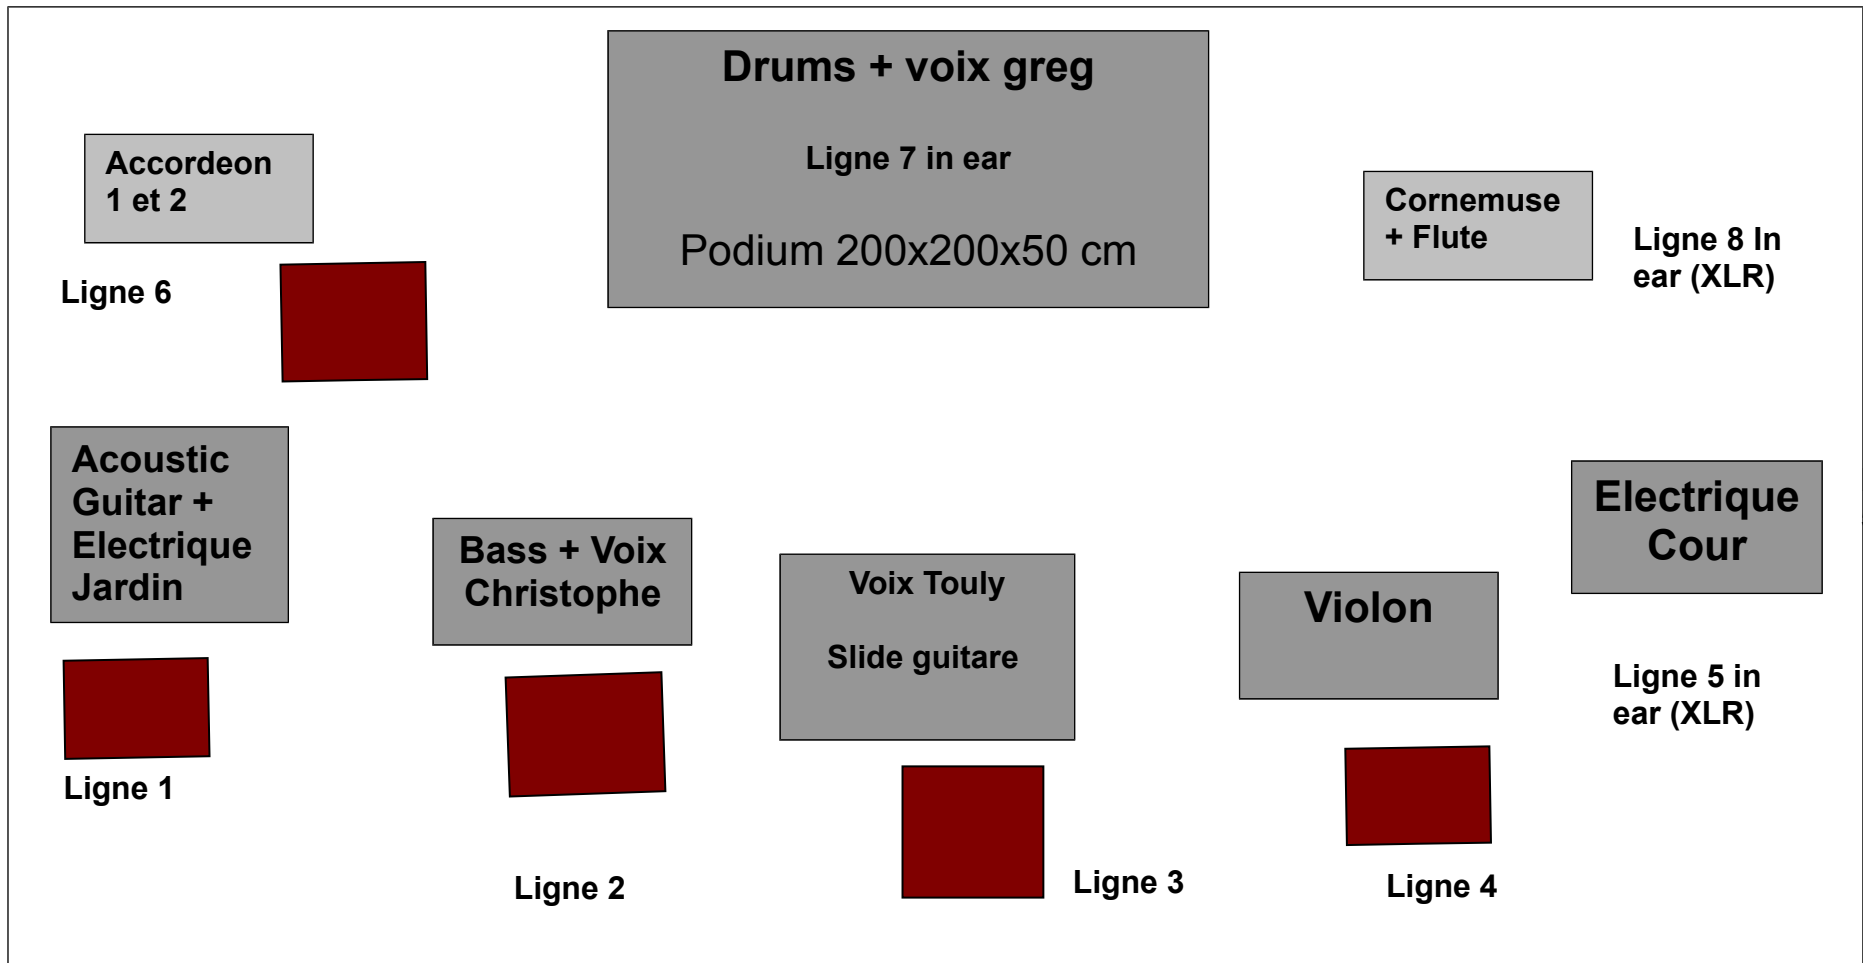

# Patch List / Plan de scène

SRA

04/04/2018

Page 1/2

1	Grosse caisse	B52	ou équivalent	Compresseur / gate
2	Snare Top	SM57	ou équivalent	Compresseur / gate
3	Snare Bottom	SM57	ou équivalent	Compresseur / gate
4	T1	ATM 41	ou équivalent	Gate
5	T2	ATM 41	ou équivalent	Gate
6	Floor Tom	ATM 41	ou équivalent	Gate
7	OH L	SM 81	ou équivalent	
8	OH R	SM 81	ou équivalent	
9	HH	SM 81	ou équivalent	
10	Bass	XLR		Compresseur
11	Acoustic Guitar	D.I.		Compresseur
12	Electric Guitar jardin	SM57	ou équivalent	Compresseur
13	Electric Guitar Cour	SM57	ou équivalent	Compresseur
14	Slide Guitar 1	SM57	ou équivalent	Compresseur
15	Accordeon 1	XLR		Compresseur
16	Accordeon 2	XLR		Compresseur
17	Violon	D.I.		Compresseur
18	Bagpipe	XLR		Compresseur
19	Flute	SM58	ou equivalent	Compresseur
20	Voix Touly	SM58 UHF		Compresseur
21	Voix Christophe	SM58		Compresseur
22	Voix Greg	SM58		Compresseur
23	Bande son intro L			
24	Bande son intro R	Jack 3,5mm		

# Patch List / Plan de scène

SRA

04/04/2018

Page 2/2

 Retour de scène